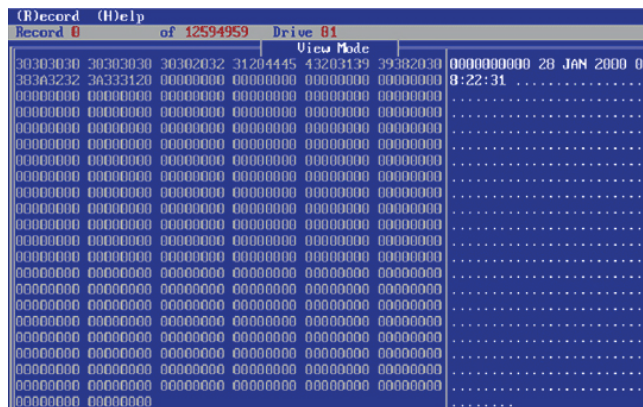

セキュリティ面に配慮した安心・安全なサービス

当社は収集運搬許可と ISO27001 認定を受けており、セキュリティ面に配慮した処理作業を、適正な管理のもと行っていますので、安心して廃棄処理をお任せいただけます。

主な取り扱い機器

パソコン
及び
周辺機器

※その他、関連機器も取り扱える場合がございます

当社では責任をもってデータを消去いたします

特殊な装置で物理的に溶解します※

特殊な装置で物理的に破壊します※