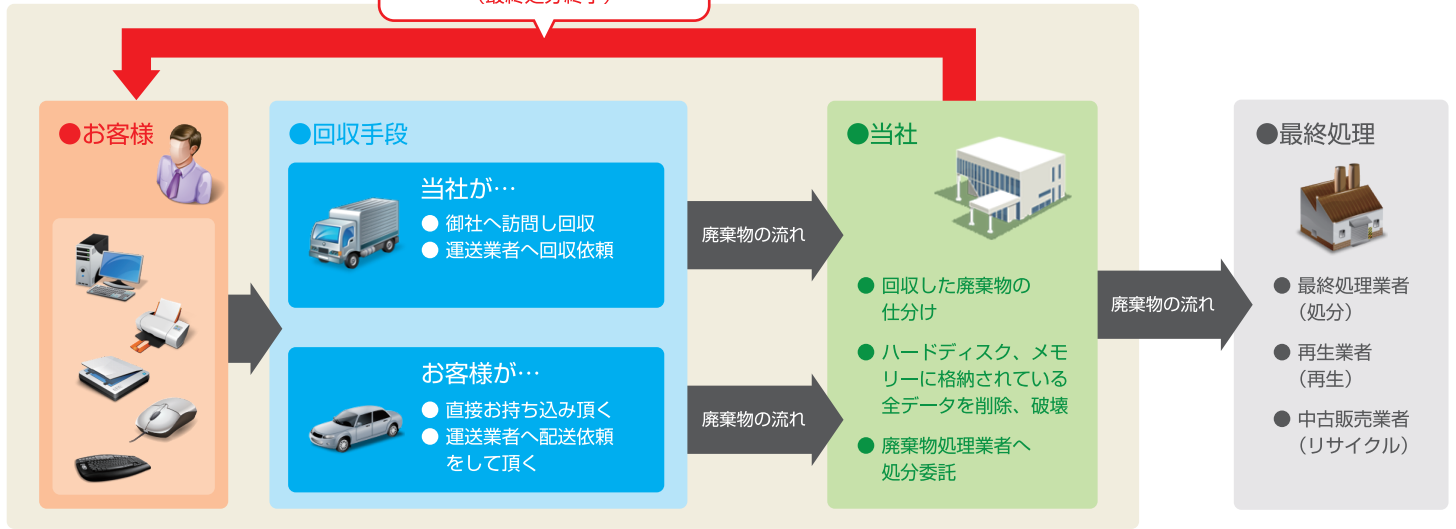

廃棄サービス・処理の流れ

1 お問い合わせ

お電話にてご依頼ください。
廃棄したい機器の内容（数量、大きさ、重さ等）をできるだけ詳しくお伝えください。

2 お見積

廃棄したい機器の内容から費用を算出し、お知らせいたします。現地調査が必要な場合は、再度当社よりご連絡いたします。

3 回収

当社スタッフ又は、当社が手配した運送業者にて回収に伺うか、お客様ご自身で当社へ直接お持ち込み頂きます。

4 証明書等の発行

物件受領書、破棄証明書、契約書を発行いたします。マニフェストの手続きが必要なお客様は別途ご相談ください。

廃棄物証明書の発行 (最終処分終了)

確実に処理を実行します。 ※価格は全て税別です

■ 廃棄料金

デスクトップ PC	3,000 円
ノート PC	3,500 円
一体型 PC	3,500 円
サーバー (タワー、ラックマウント、ブレード等)	5,000 円
CRT モニター	2,500 円
液晶モニター	2,000 円
プリンター	2,500 円 ~
周辺機器	1,000 円 ~
関連機器	1,000 円 ~

※ 機器に含まれる付属品も全て回収いたします

■ 運搬料金

市内	5,000 円 ~
県内	10,000 円 ~
県外 (関東近県)	35,000 円 ~

※ 総重量が 200kg を超える場合は別途お見積させていただきます

■ 処理料金・その他料金

HDD データ消去	3,000 円 / 1 台
HDD 物理破壊	5,000 円 / 1 台
HDD 溶解	3,000 円 / 1 台
廃棄証明書	2,000 円 ~

群馬県内 従業員30名の会社の場合

一体型 PC 20 台	+	データ消去 25 台 (物理破壊なし)	+	当社運搬 県内	=	177,500 円	
ノート PC 5 台				持ち込み			
プリンター 2 台							= 167,500 円

廃棄料金の算出方法

廃棄料金 + 処理料金 + 運搬料金
(データ消去)